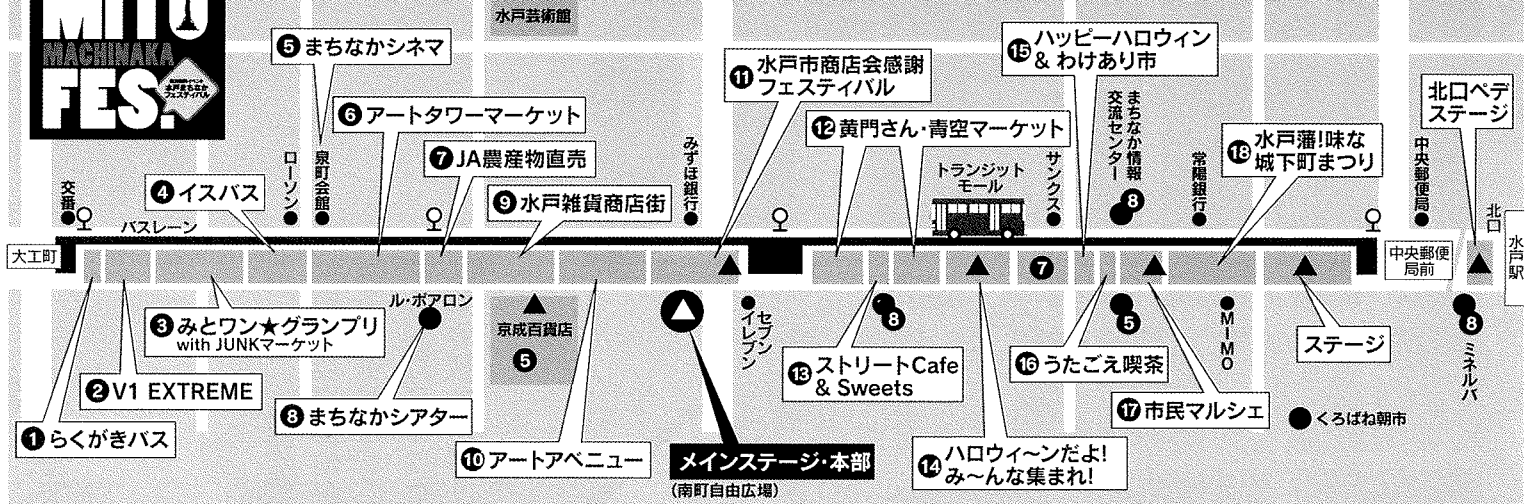

ワンコイン  
商店街

11:00~16:00 雨天決行

場所:水戸市中心市街地 歩行者天国 トランジットモール  
(水戸中央郵便局~大工町交差点)

水戸藩! 味な城下町まつり  
水戸市商店会感謝フェスティバル  
まちなかシアター/まちなかシネマ  
農産物直売  
ハロウィンだよ! み~んな集まれ!  
水戸雑貨商店街  
アートタワーマーケット  
アートアベニュー  
(mito☆ファッションショー/いばらき専門カレッジリーグ)  
イスバス  
みとワン★グランプリ with JUNKマーケット  
V1 EXTREME  
黄門さん・青空マーケット  
ハッピーハロウィン&わけあり市  
らくがきバス  
ストリートCafé & Sweets  
うたごえ喫茶  
市民マルシェ(一般出店)  
ステージイベント(水戸ご当地アイドル(仮)ほか) etc...

## パーク&ライド

近郊大型駐車場とイベント会場を無料シャトルバスでつなぎます!  
是非ご利用ください。

大工町 卸売市場P  
桜山P イベント会場 中央郵便局

■歩行者天国/11:00~16:00 ※バスレーン/無料バスを約15分間隔で運行します。

大工町交差点から中央郵便局までの約1.5kmを歩行者天国にして、楽しいイベントとステージでつなげます! 映画や演劇、ファッションショー、グルメにライブにマーケット。全部回るのが大変!と思ったら無料バスでラクラク移動。水戸の魅力がいっぱい楽しめます。

### 1 らくがきバス

路線バスに思い思いの絵をペイントしちゃう!小学生を対象にバスの乗り方教室も開催するので、自分でペイントしたバスに乗ってみよう!

### ▲ステージイベント

地図上の▲印の場所では、ミュージシャンによるライブをはじめダンスやチア、書ショーなど様々なステージが行われます。今話題の「水戸ご当地アイドル(仮)」も出演?!